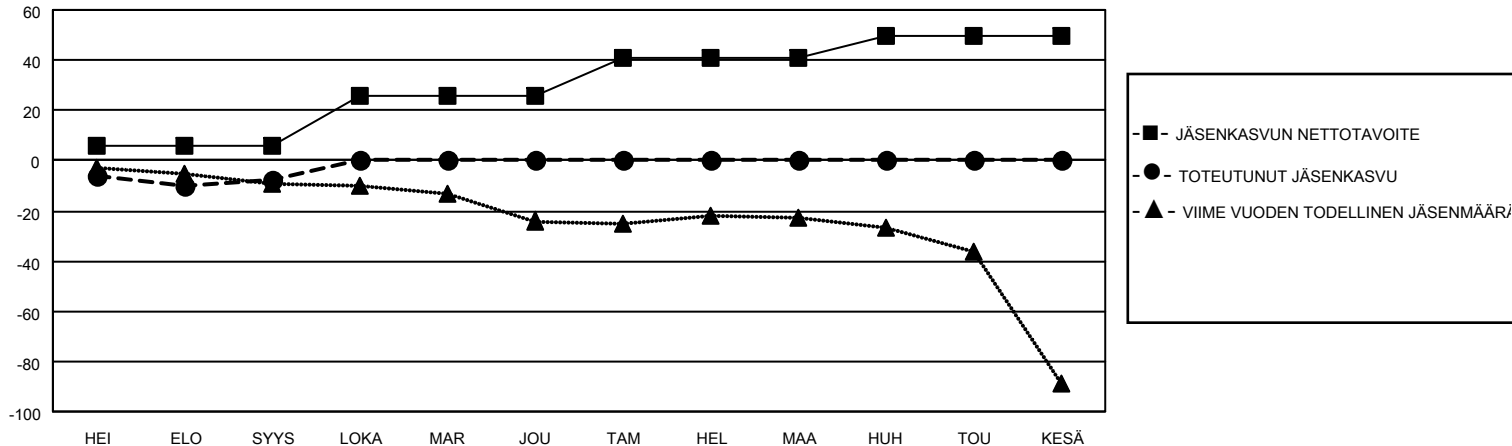

MONTHLY MEMBERSHIP PROGRESS REPORT

SIJAINTI FINLAND

District 107 H

Results as of: 9/30/2020

Klubit				jäsentä			
TULOKSET 2020-2021				TULOKSET 2020-2021			
NELJÄNNES	UUDEN KLUBIN TAVOITE	UUDET KLUBIT	LOPETETUT KLUBIT	NELJÄNNES	JÄSENKASVUN NETTOTAVOITE	TOTEUTUNUT JÄSENKASVU	POISTETUT JÄSENET (mukaan lukien siirrot)
HEI/ELO/SYYS	0	0	0	HEI/ELO/SYYS	6	5	13
LOKA/MAR/JOU	0	0	0	LOKA/MAR/JOU	20	0	0
TAM/HEL/MAA	0	0	0	TAM/HEL/MAA	15	0	0
HUH/TOU/KESÄ	0	0	0	HUH/TOU/KESÄ	9	0	0

TAVOITTEET JA UUDET KLUBIT, KUMULATIIVINEN

TAVOITTEET JA JÄSENET, KUMULATIIVINEN

LAKKAUTETUT KLUBIT: 0

5 CLUBS OF 48 LISÄNNYT YHDEN TAI USEAMMAN UUTTA JÄSENTÄ

SUKUPUOLIJAKAUMA

MIES 985 (86.86%)
NAINEN 149 (13.14%)