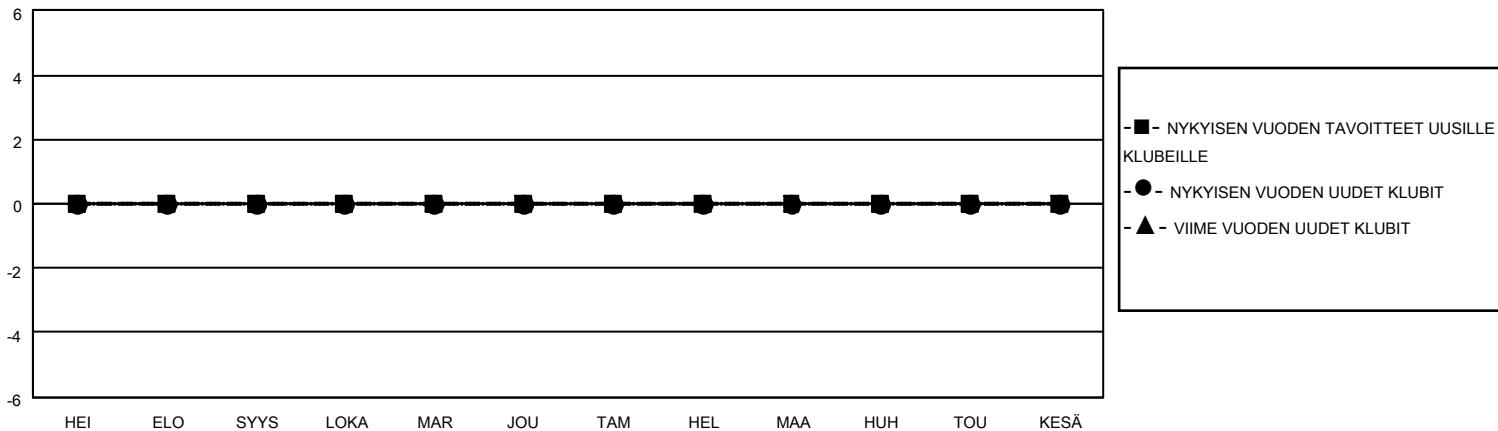

MONTHLY MEMBERSHIP PROGRESS REPORT

SIJAINTI FINLAND

District 107 H

Results as of: 9/30/2020

Klubit				jäsentä			
TULOKSET 2020-2021				TULOKSET 2020-2021			
NELJÄNNES	UUDEN KLUBIN TAVOITE	UUDET KLUBIT	LOPETETUT KLUBIT	NELJÄNNES	JÄSENKASVUN NETTOTAVOITE	TOTEUTUNUT JÄSENKASVU	POISTETUT JÄSENET (mukaan lukien siirrot)
HEI/ELO/SYYS	0	0	0	HEI/ELO/SYYS	6	5	13
LOKA/MAR/JOU	0	0	0	LOKA/MAR/JOU	20	0	0
TAM/HEL/MAA	0	0	0	TAM/HEL/MAA	15	0	0
HUH/TOU/KESÄ	0	0	0	HUH/TOU/KESÄ	9	0	0

TAVOITTEET JA UUDET KLUBIT, KUMULATIIVINEN

TAVOITTEET JA JÄSENET, KUMULATIIVINEN

LAKKAUTETUT KLUBIT: 0

5 CLUBS OF 48 LISÄNNYT YHDEN TAI USEAMMAN UUTTA JÄSENTÄ

SUKUPUOLIJAKAUMA

MIES 985 (86.86%)
NAINEN 149 (13.14%)